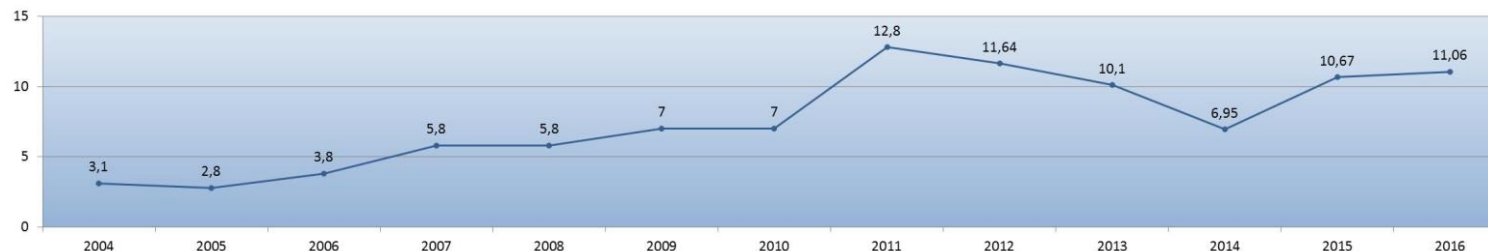

Belo Horizonte, 21 de julho de 2015.

Ilmo. Sr. Prefeito Municipal de Pouso Alto/MG
Paulo Mancilha Rangel

Prezado Senhor,

Temos a satisfação de dirigir-nos a V. S^a. para informar-lhe que a ação conjunta entre a Secretaria Municipal de Turismo e Cultura e o Grupo Memória Arquitetura rendeu à cidade de Pouso Alto/MG a conquista de **11,06 pontos** junto ao **IEPHA/MG**, pelo trabalho entregue à Instituição em dezembro de 2014 (esse número pode ser confirmado na página do ICMS Cultural, acessada através do link: www.iepha.mg.gov.br).

O repasse relativo a essa pontuação está em estimado em **R$ 165.000,00**, a serem transferidos ao município em parcelas mensais a partir de janeiro de 2016.

A pontuação de Pouso Alto/MG reflete sua atuante Política Municipal de Preservação do Patrimônio Cultural, fato que é reforçado pela posição de destaque entre os diversos municípios da região. Verifique no quadro ao lado a pontuação de algumas cidades. Importa ressaltar que dentre os **658 municípios** que entregaram a documentação, Pouso Alto ocupa a posição de nº 124 mais bem pontuada.

Parabenizamos a equipe municipal pela iniciativa e pelo resultado alcançado!

Na certeza de continuidade desta parceria e com os melhores votos de êxito,

Patrícia Vaz Ferreira
MEMÓRIA ARQUITETURA LTDA

Acompanhe, através do gráfico abaixo, a evolução da pontuação de Pouso Alto/MG:

Exercício 2016	
município	pontos
1º Ouro Preto	48,15
2º Santa Bárbara	44,55
3º Mariana	43,37
4º Diamantina	35,65
5º Serro	30,90
6º Itabirito	24,73
7º Caeté	24,53
8º Conceição do Mato Dentro	24,47
9º Couto Magalhães Minas	22,45
10º Santana dos Montes	20,80
124º POUSO ALTO	11,06
125º Cristina	11,03
156º Itanhandu	10,06
200º Virgínia	9,04
217º Baependi	8,63
241º Alagoa	8,11
258º Pedralva	7,75
260º Lambari	7,73
266º São Lourenço	7,65
287º S. Sebast. Rio Verde	7,40
298º Dom Viçoso	7,15
362º Soledade de Minas	5,99
436º Aiuruoca	4,60
438º Carmo de Minas	4,60
448º Maria da Fé	4,45
532º Cambuquira	2,45
658º Varão de Minas	0,00