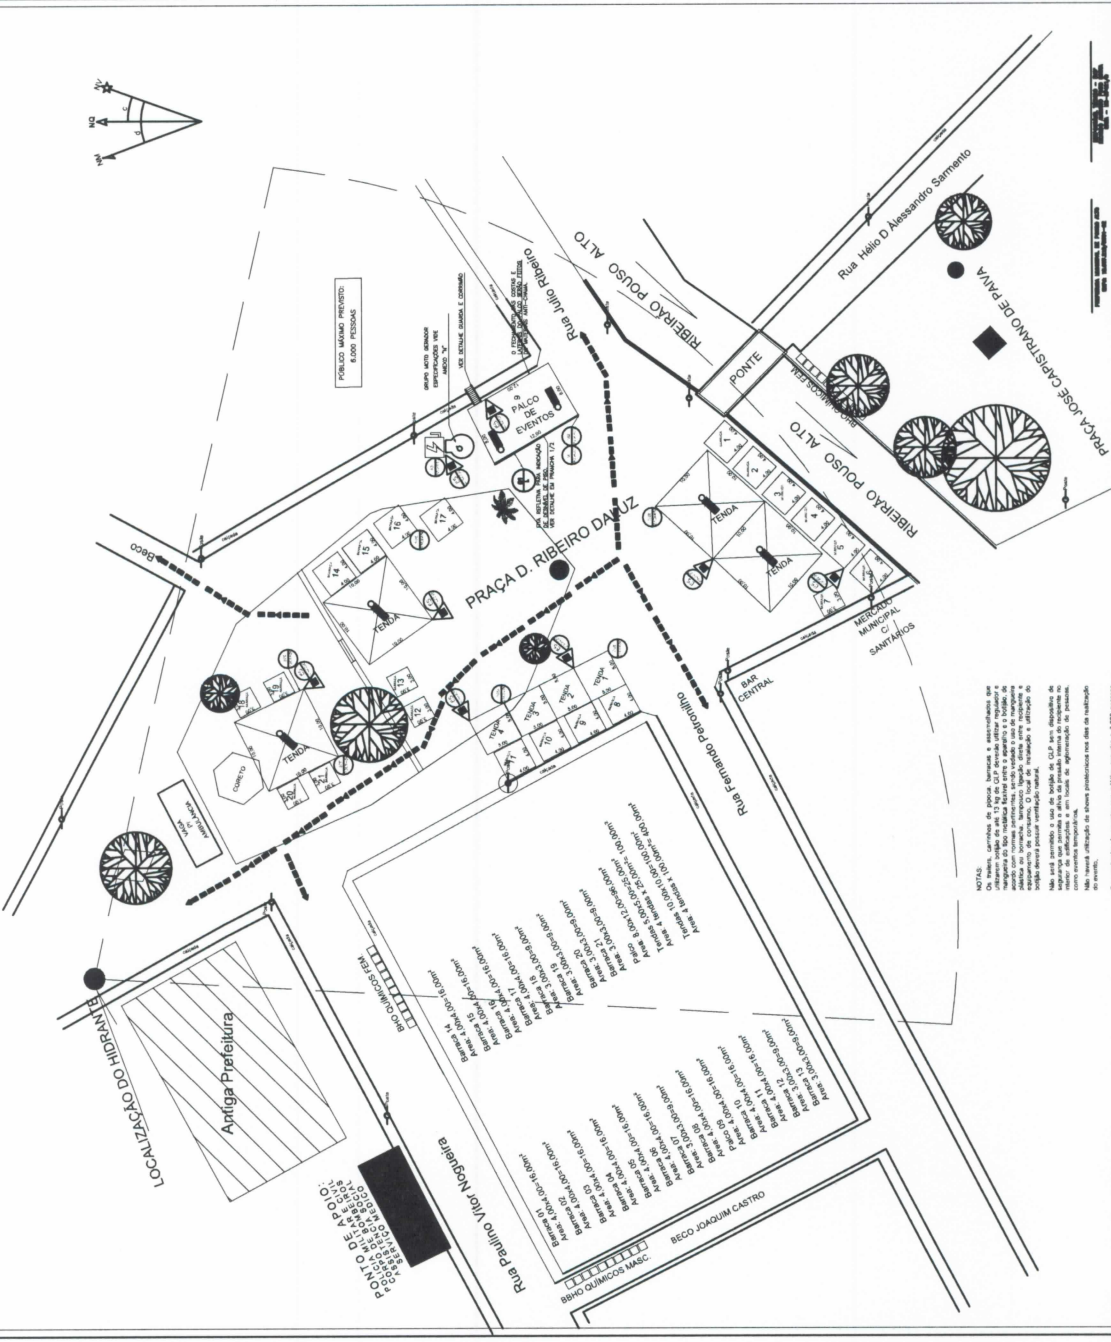

Juliano Cláudio da Silva
Prefeito do Municipal